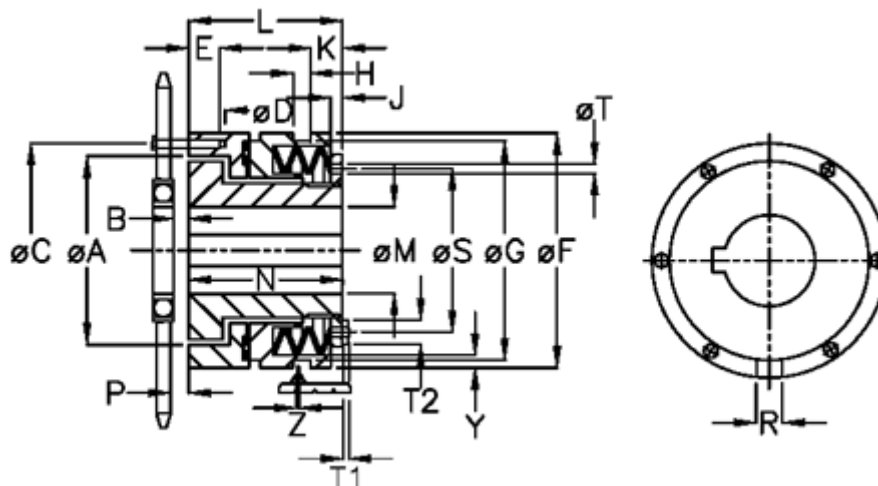

Varenummer: 46923511

Beskrivelse: Sikkerhedskobling Safelifting A 35 S

Mål

A = 78.0	J = 6.0	S = 70
B = 5.0	K = 12.0	T = 5
C = 89	L = 61.0	T1 = 4.0
D = 6xM6	M max = 35	T2 = 10
E = 10.0	M min = 14	Tallerkenfjeder montering = 6x1S
F = 100	N = 56.0	Tallerkenfjeder udførelse = S - let
G = 90.5	P = 3.6	Y = 2
H = 9	R = 8	Z = 0.1